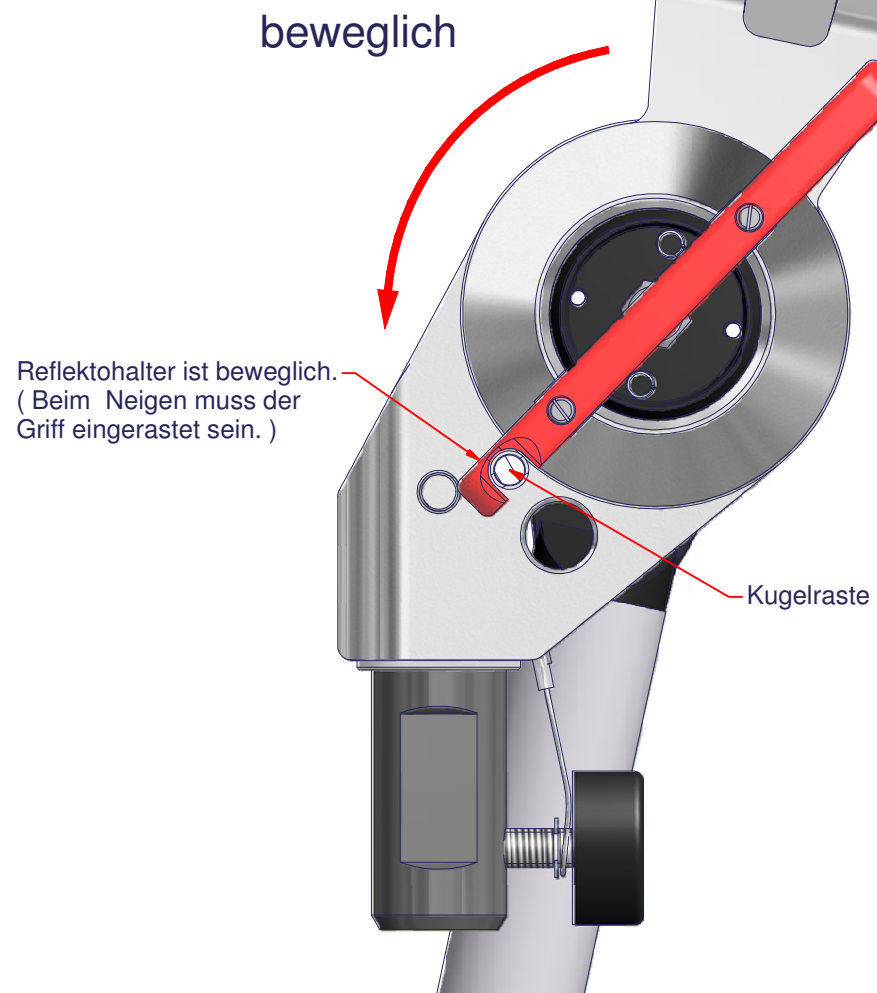

## Reflektorhalterfunktion

Reflektorhalter 77-180 mit Komfortverstellhebel  
Briese Art.Nr.: 22221111

## Function of stand mount with comfort adjusting Briese Art.Nr.: 22221111