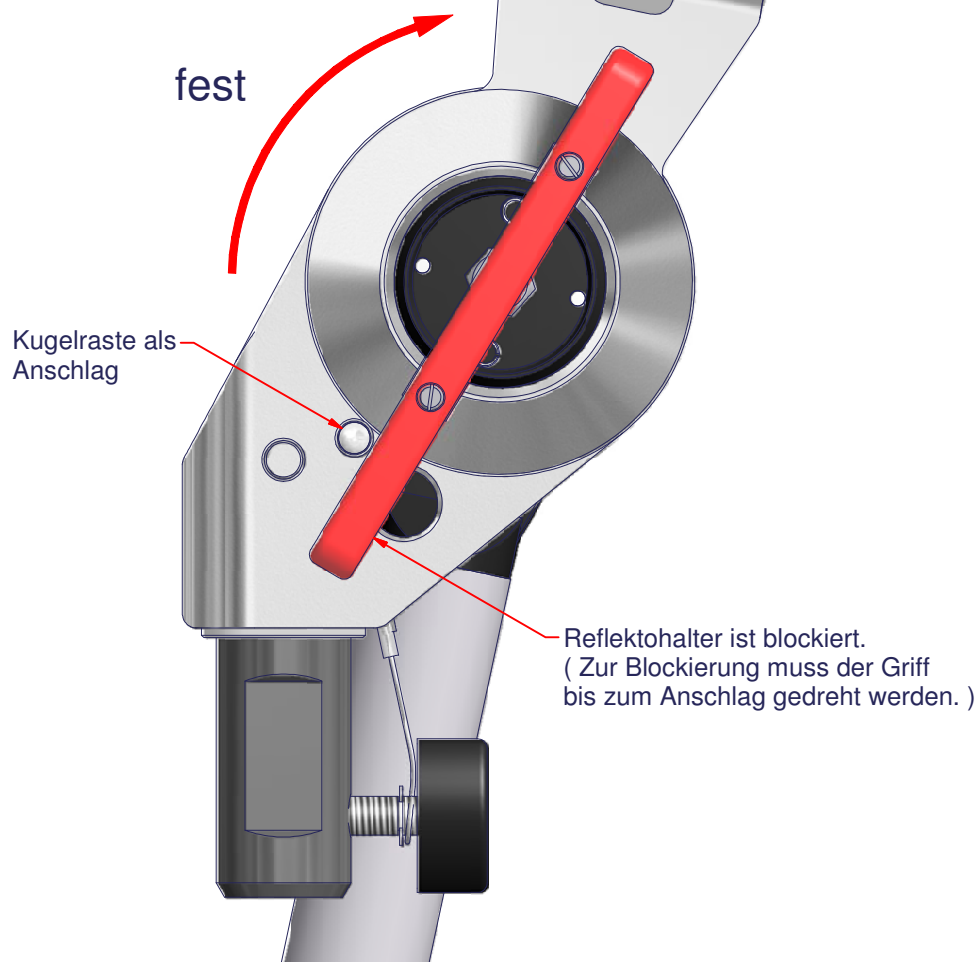

## Reflektorhalterfunktion

Reflektorhalter 77-180 mit Komfortverstellhebel  
Briese Art.Nr.: 22221111

## Function of stand mount with comfort adjusting Briese Art.Nr.: 22221111